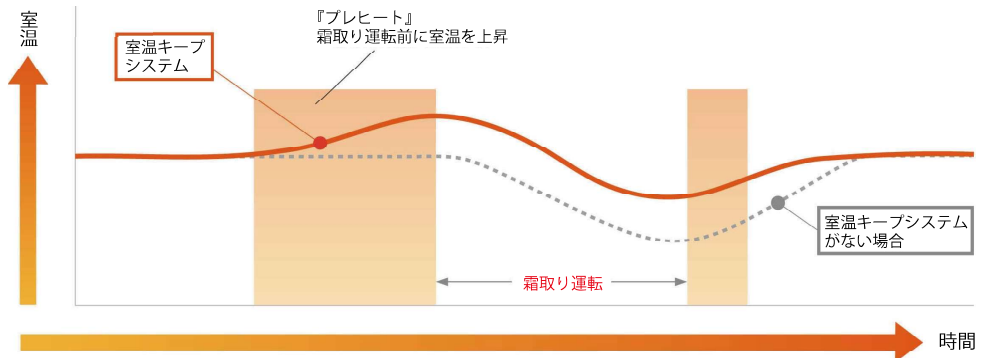

- 選べる3モード除湿
  お好みに合わせて、弱・標準・強の3つの除湿の強さが選べます。

- STRONG 冷房
  室外機の温度が上がると、エアコンは機器保護のため運転を停止させます。
  霧ヶ峰は、気流・温度分布の解析や酷暑の環境を再現したテストを繰り返し実施。
  屋外温度が46℃になっても運転が止まりません。

- 室温キープシステム
  暖房時の霜取り運転の時も『プレヒート』で低温低下を抑制して快適に。

- 清潔コート熱交換器
  親水性コートで付着しにくくした油をドレン水で洗浄します。

(制御イメージ)